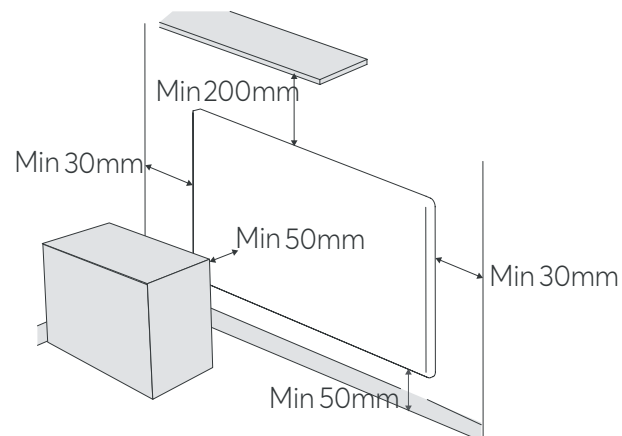

COMPACTE INSTALLATIE

Het slimme ontwerp van Nobo maakt het mogelijk om de verwarming vrijwel overal te installeren, zelfs achter meubels, waar andere verwarmingen mogelijk niet effectief werken.